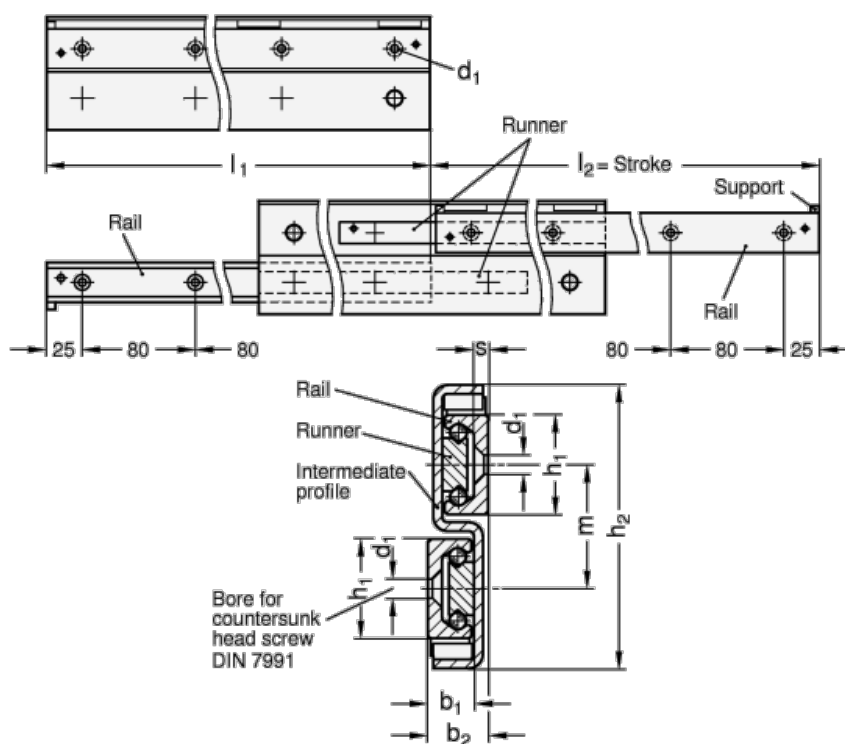

Varenummer: 20240643530E
 Beskrivelse: E+G udtræksskinne GN 2406-43-530-E

Mål

$b_1 = 21$
 $b_2 = 28$
 $d_1 = 8.5$
 $h_1 = 43$
 $h_2 = 117$
 $L_1 = 530 - 556$
 $m = 52$
 $s = 4.5$

Vægt i (g) = 7740